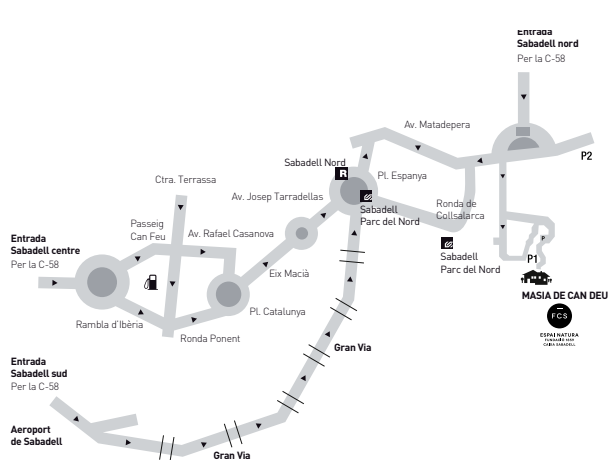

L'ESPAI NATURA ESTÀ DE FESTA!

L'Espai Natura Fundació 1859 Caixa Sabadell celebra l'arribada de la primavera. Serà la 22a edició de la **Festa BBVA de la Primavera** al bosc a la Masia de Can Deu, on podreu gaudir d'una diada molt especial.

Enguany omplirem la festa de música, amb la creació de grans cercles on tocarem percussió.

També comptarem amb propostes molt innovadores, com ara un gran laberint, instal·lacions interactives molt originals o una cercavila molt atractiva i adient per al nostre equipament amb Corral Kaos, on el gall i les gallines realitzen coreografies i acrobàcies sobre xanques amb la participació activa del públic.

A l'era tornarem a comptar amb l'exitosa participació d'entitats i associacions de la ciutat, les quals ens oferiran un tastet de les seves menges.

Així mateix, proposem l'actuació del nou grup musical **Xiula**, i les seves cançons que beuen de ritmes actuals com el hip-hop, el reggae, la rumba catalana o el pop-rock... i moltes coses més!!!

Data: diumenge 7 d'abril de 2019

Horari de la festa: a partir de les 10 i fins a les 15 h

Lloc: Espai Natura Fundació 1859 Caixa Sabadell
Masia de Can Deu, c/ del Bosc, s/n. Sabadell

Preu: gratuït

Servei de bar: hi haurà servei de restauració, amb entrepans, aperitius i begudes

Es disposarà d'un espai condicionat per canviar bolquers i escalfar biberons. A l'era de la Masia hi haurà la possibilitat de degustar diferents plats oferts per entitats i associacions de la ciutat.

El tast costarà 3 € el paquet de cinc consumicions.

Descobreix l'app gratuïta de la Fundació disponible per a Android i iOS

Espai Natura Fundació 1859 Caixa Sabadell

Masia de Can Deu

C. del Bosc, s/n. Sabadell

Telèfon 937 164 781 (laborables, de 9 a 14 h)

espainatura@fundacionsabadell.cat

www.fundacionsabadell.cat