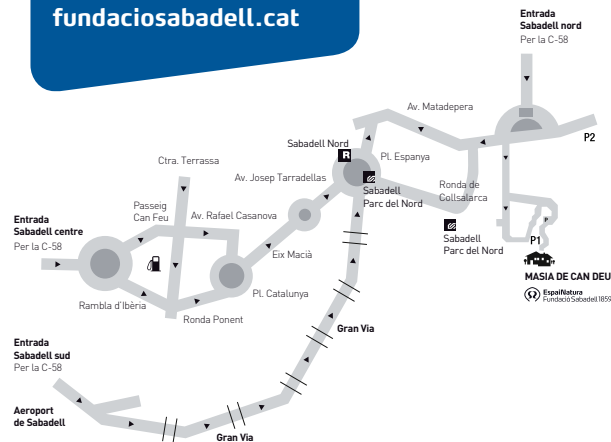

Descobreix l'app gratuïta
F.Sabadell 1859, disponible
per a Android iOS

fundaciosabadell.cat

Espai Natura Fundació Sabadell 1859

Masia de Can Deu

C. del Bosc, s/n. Sabadell

Telèfon 937 164 781 (laborables, de 9 a 14 h)

espainatura@fundaciosabadell.cat

www.fundaciosabadell.cat

@EspaiNaturaSbd
espainaturasbd
espaiNaturaSabadell

Accessibilitat

Es pot arribar a la Festa en transport públic a través de RENFE Sabadell-Nord i connectar amb les línies urbanes d'autobusos F1, F2 i F3, amb parada final al barri de Can Deu. També amb Ferrocarrils de la Generalitat, amb parada a Sabadell-Parc del Nord, a 15 minuts a peu de la Masia de Can Deu.

Si veniu en vehicle privat hi trobareu dos aparcaments: P1, situat a l'entrada de la masia, i el P2 a la carretera de Sabadell a Matadepera, connectat a la Festa mitjançant un recorregut (15 minuts a peu) senyalitzat pel bosc i ple de sorpreses.

Espai amic de la Xarxa de Parcs Naturals

Organitza

Amb el suport de

FESTA BBVA DE LA PRIMAVERA

Som-hi tots!

Diumenge 15 d'abril de 2018

A l'Espai Natura Fundació Sabadell 1859