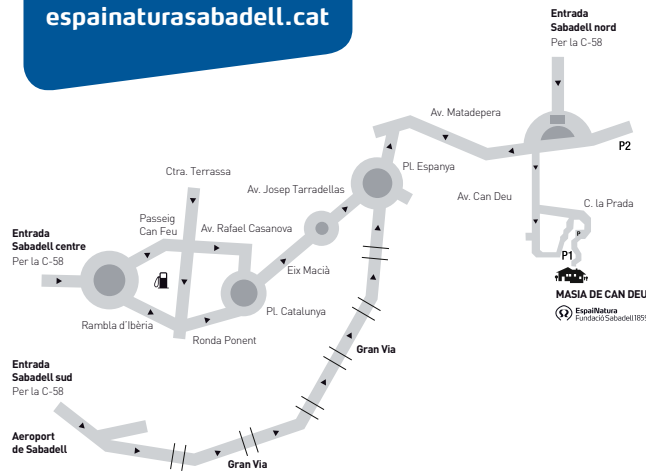

Espai Natura Fundació Sabadell 1859

Masia de Can Deu
C. de la Prada, s/n. Sabadell

Telèfon 937 164 781 (laborables, de 9 a 14 h)
espainatura@fundacionsabadell.cat
www.espainaturasabadell.cat

[@EspaiNaturaSbd](#) [Espainaturasbd](#)
[f EspaiNaturaSabadell](#)

Com arribar-hi: Es pot arribar a la Festa en transport públic amb els trens de Renfe (Sabadell Nord) o de Ferrocarrils Catalans (Sabadell Estació) i connectant amb les línies urbanes d'autobusos F1 i F3, amb parada final al barri de Can Deu. Si veniu amb vehicle privat, hi trobareu dos aparcaments: P1, situat a l'entrada de la masia; i P2, a la carretera de Sabadell a Matadepera, connectat a la Festa mitjançant un servei d'autobusos gratuït.

A l'aparcament P2 es podrà aconseguir informació per a fer un recorregut pel bosc i conèixer les tasques de recuperació.

Acció Social